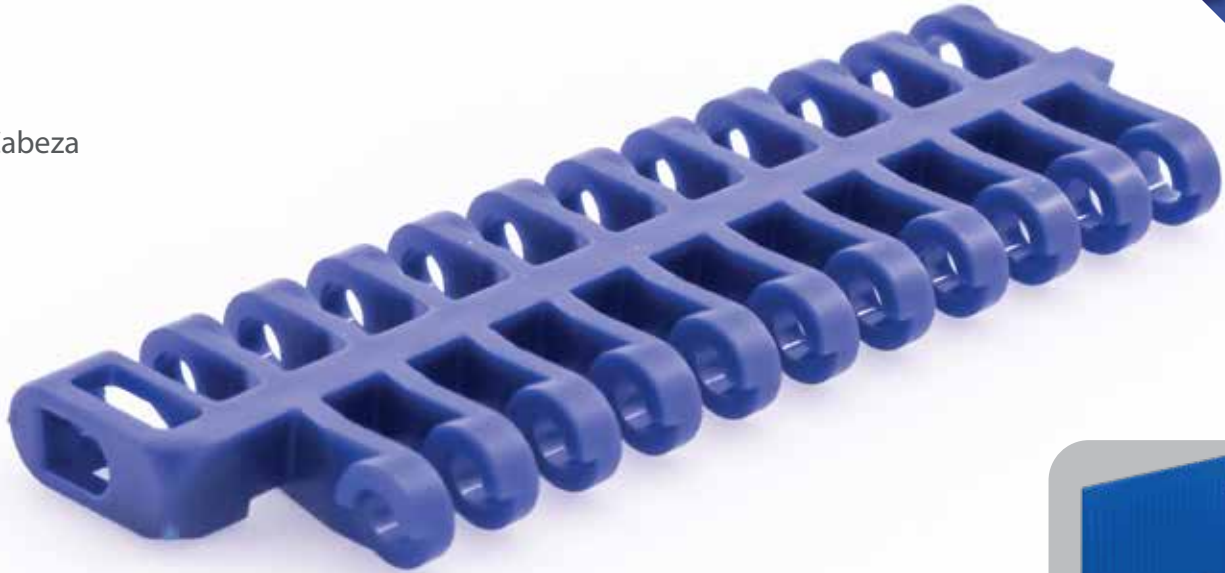

SF-125B

Standard Duty Flush Grid

Paso 1"

Reemplazo:
Intralox 900
Flush Grid

*Pernos sin Cabeza

Cling-Free Flights
Up to 4" Tall

Paso	Espesor	Ancho Mínimo	Perno	Área Abierta	Empujadores	Guardas Laterales
1.07"	.344"	2"	.18"	38%	Si	No
27.2mm	8.7mm	51mm	4.5mm			

Material de la Banda	Material Estándar del Perno	Resistencia de la Banda		Rango de Temperatura Celsius		Peso de la Banda Lb/Ft ²	Colores
		Recta Lb/Ft	Curva Lb/Ft	Min	Max		
PP	PP	710	-	1°	110°	.81	W, G, B
PE	POM	360	-	-60°	60°	.983	N, B
POM	POM	1010	-	-46°	66°	1.27	W, B
Ultra Tuff™	POM	999	-	-1°	150°	1.26	N, W, DB
Ultra Tuff XMD™	POM	999	-	-1°	150°	1.40	RB

BW = Ancho de la Banda, W-Blanco, B-Azul, DB-Azul Oscuro, RB-Azul Real, N-Natural, G-Gris, BK-Negro, BR-Café

# de Dientes	Diámetro de Paso	Medida del Barreno
6	2.1"	1"R, 1"S
9	3.1"	1"R, 1.5"S
10	8.2"	1"R, 1.5"S
12	4.1"	1"R, 1.5"S
18	6.1"	1.5", 2.5"S
20-split	6.8"	2.5"S
24	8.2"	1.5"S

Sprockets especiales disponibles sobre pedido