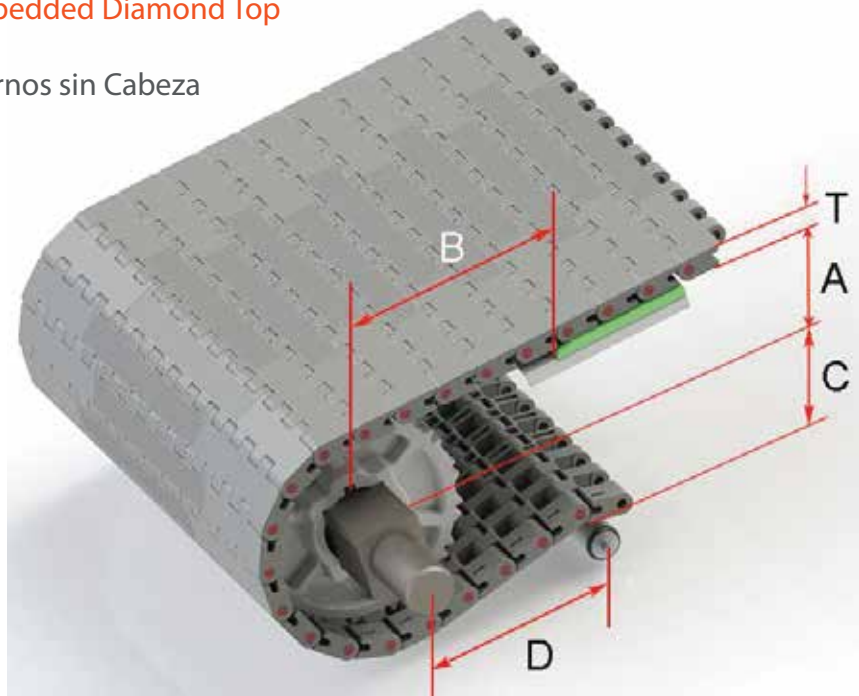

SF-1400ZS

Embedded Diamond Top

Paso 1"

Reemplazo Directo Para:
Intralox 1400 Serie
Embedded Diamond Top

*Pernos sin Cabeza

Paso	Espesor	Ancho Mínimo	Perno	Área Abierta	Empujadores	Guardas Laterales
1"	.5"	5"	.236"	0%	No	No
25.4mm	12.8mm	127mm	6mm			

Material de la Banda	Material Estándar del Perno	Resistencia de la Banda		Rango de Temperatura Celsius		Peso de la Banda Lb/Ft ²	Colores
		Recta Lb/Ft	Curva Lb/Ft	Min	Max		
PP	PP	5904	-	1°	110°	20.9	W, G
PE	PE	5732	-	-60°	60°	22.5	N
Acetal	PE	8201	-	-46°	66°	29.8	W, B
Nylon	PA	7760	-	1°	180°	29.8	BR

BW = Ancho de la Banda, W-Blanco, B-Azul, DB-Azul Oscuro, RB-Azul Real, N-Natural, G-Gris, BK-Negro, BR-Café

# de Dientes	Diámetro de Paso	Medida del Barreno
12	3.9"	1.5"S
15	4.9"	1.5"S
18	5.7"	1.5"S, 2.5"S
24	7.7"	2.5"S
16-Split	5.1"	1.5"S
21-Split	6.9"	1.5"S

Sprockets especiales disponibles sobre pedido

Alteración estándar de la banda	+/- 1"
Sangría estándar de la Empujadores	N/A