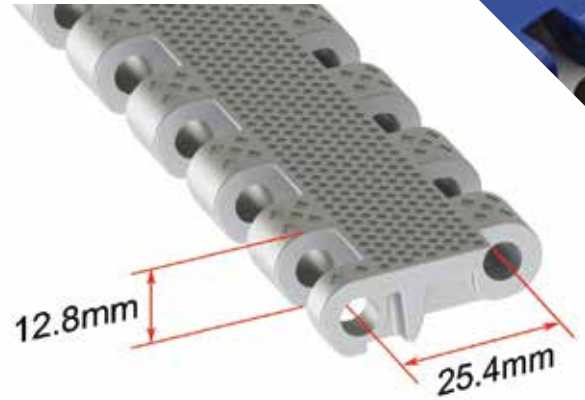

SF-1400ZS

Embedded Diamond Top

Paso 1"

Reemplazo Directo Para:
Intralox 1400 Serie
Embedded Diamond Top

*Pernos sin Cabeza

Paso	Espesor	Ancho Mínimo	Perno	Área Abierta	Empujadores	Guardas Laterales
1"	.5"	5"	.236"	0%	No	No
25.4mm	12.8mm	127mm	6mm			

Material de la Banda	Material Estándar del Perno	Resistencia de la Banda		Rango de Temperatura Celsius		Peso de la Banda Lb/Ft ²	Colores
		Recta Lb/Ft	Curva Lb/Ft	Min	Max		
PP	PP	5904	-	1°	110°	20.9	W, G
PE	PE	5732	-	-60°	60°	22.5	N
Acetal	PE	8201	-	-46°	66°	29.8	W, B
Nylon	PA	7760	-	1°	180°	29.8	BR

BW = Ancho de la Banda, W-Blanco, B-Azul, DB-Azul Oscuro, RB-Azul Real, N-Natural, G-Gris, BK-Negro, BR-Café

# de Dientes	Diámetro de Paso	Medida del Barreno
12	3.9"	1.5"S
15	4.9"	1.5"S
18	5.7"	1.5"S, 2.5"S
24	7.7"	2.5"S
16-Split	5.1"	1.5"S
21-Split	6.9"	1.5"S

Sprockets especiales disponibles sobre pedido

Alteración estándar de la banda	+/- 1"
Sangría estándar de la Empujadores	N/A